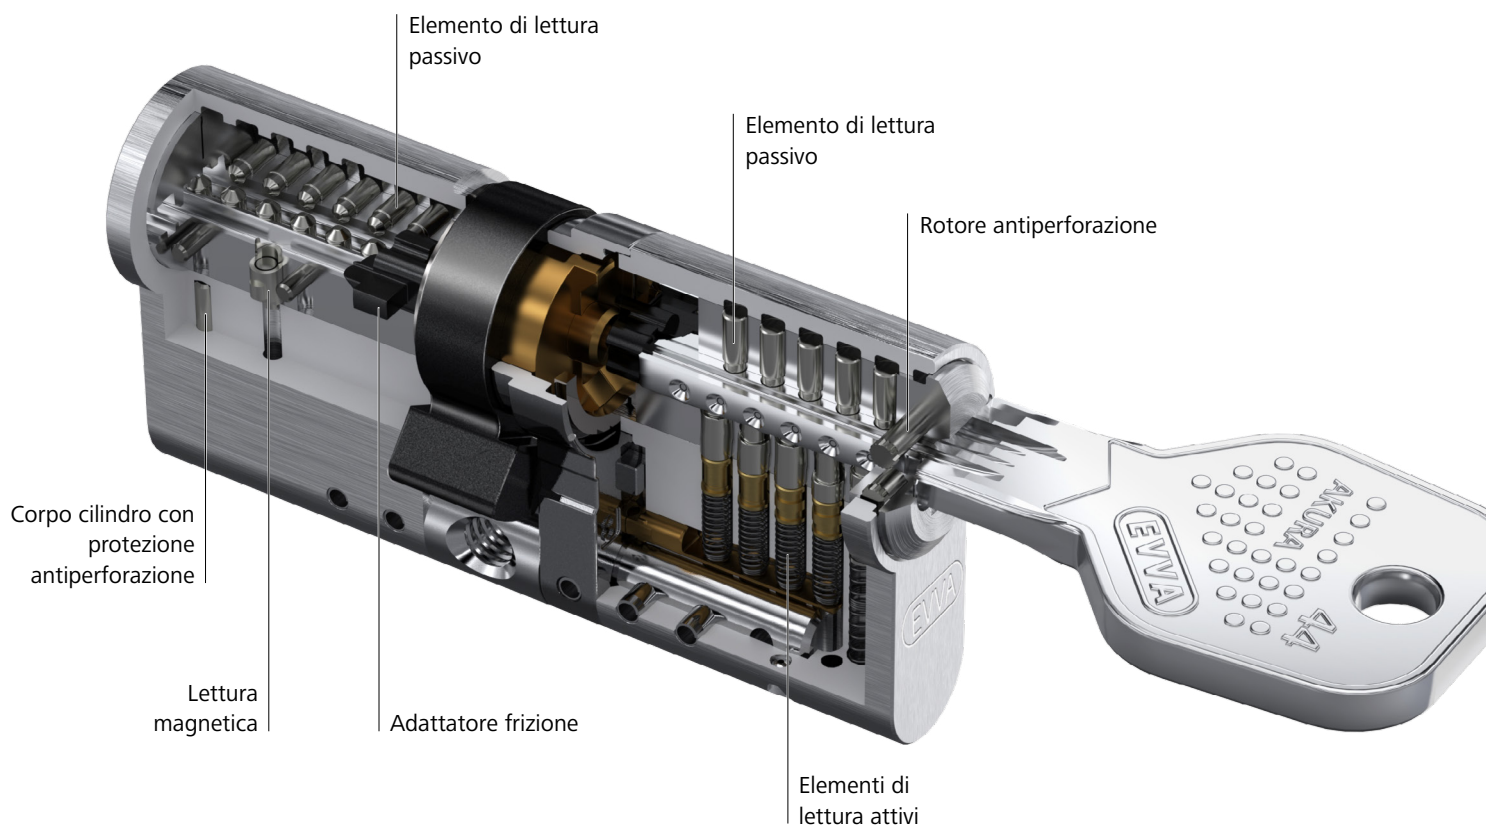

Protezione completa

Duplicazioni chiavi, riordino di cilindri ed estensioni dei piani di chiusura possono essere richiesti unicamente presso gli EVVA-Partner autorizzati esibendo un documento di legittimazione obbligatorio, ovvero la card di sicurezza EVVA.

Le funzioni di sicurezza

Il cilindro Akura 44 offre una protezione antiperforazione, antiestrazione, antipicking e antisondaggio, proteggendo in questo modo gli ingressi da tentativi di apertura illegali.

Le **certificazioni internazionali** permettono l'impiego in tutto il mondo.

* In preparazione