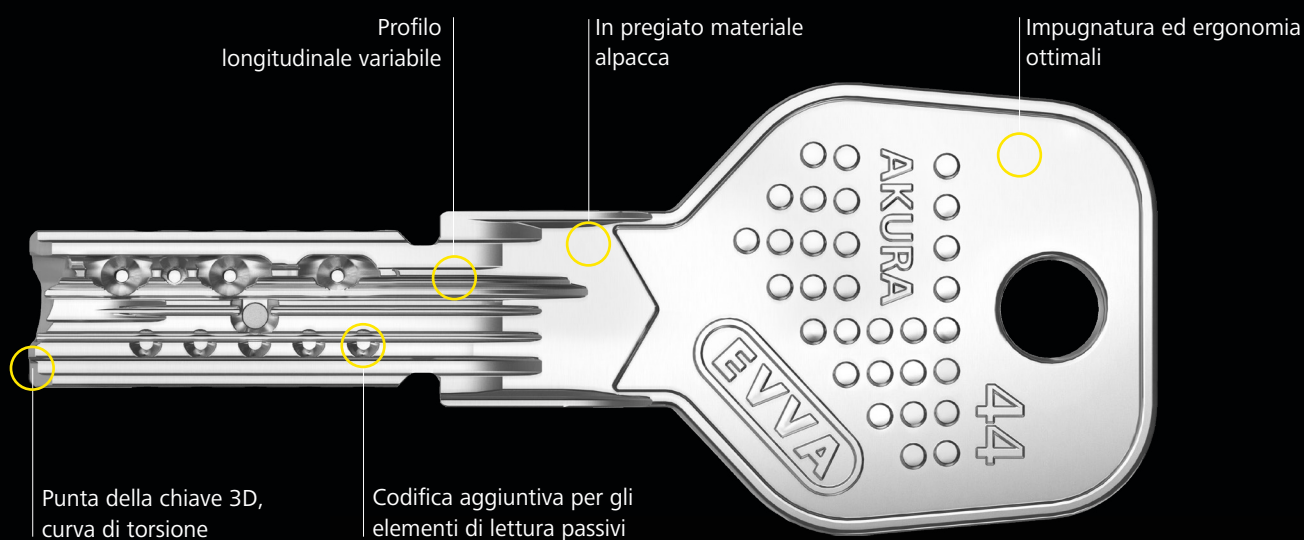

EVVA
access to security

Akura 44

A new dimension of flexibility

Akura 44. A new dimension of flexibility

Akura 44 è il sistema di chiavi reversibili flessibile, appositamente pensato e sviluppato per l'edilizia residenziale. Particolare attenzione è stata posta sul fatto che i molteplici requisiti di sicurezza di un progetto di edilizia residenziale debbano poter essere soddisfatti in modo flessibile e con un unico sistema di chiusura. È quindi possibile, ad esempio, variare il livello di sicurezza all'interno di un impianto tramite la protezione opzionale contro le copie non autorizzate.

Ecco i vantaggi di Akura 44 in un solo colpo d'occhio

- › Protezione opzionale contro le copie non autorizzate
 - › Vasta gamma di cilindri
 - › Struttura ottimale del sistema di chiusura
 - › Tutelato da brevetto fino al 2037
-

Akura 44. Un sistema, tanti dettagli

La richiesta di autorizzazione per i cilindri Akura 44 viene eseguita su più livelli contemporaneamente, utilizzando una combinazione di un profilo longitudinale variabile, 6 elementi di lettura attivi e fino a 10 elementi passivi, che estendono così anche le capacità di elaborazione. In caso di necessità, una protezione magnetica opzionale contro copie non autorizzate protegge i punti di accesso sensibili e rende difficile la duplicazione delle chiavi e la manipolazione del cilindro.