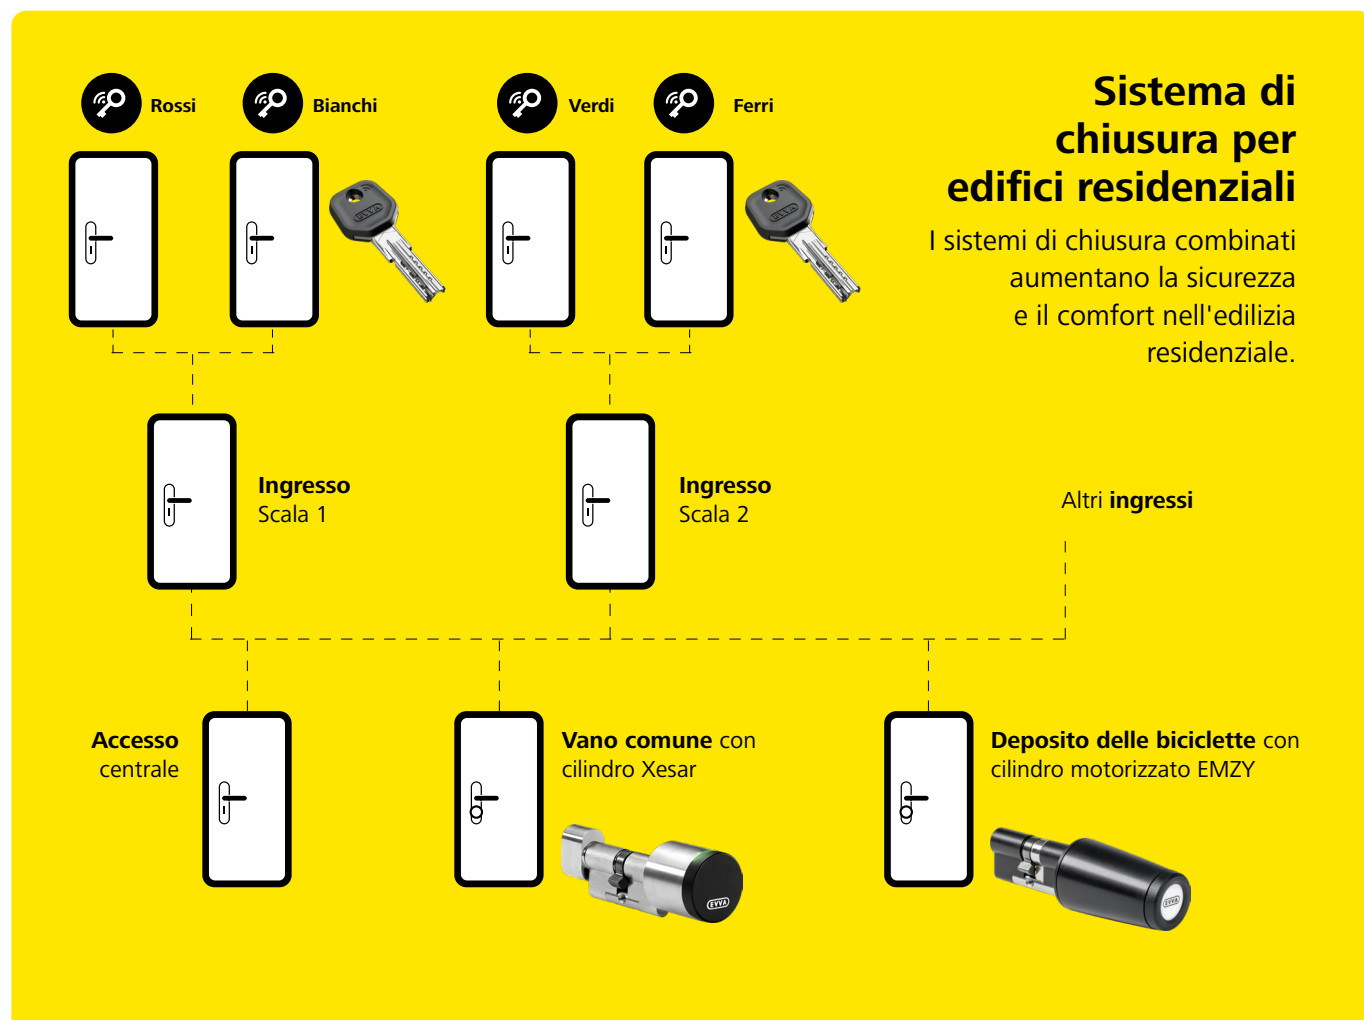

Smart living: il mezzo cilindro

I dispositivi ad azionamento elettrico, come gli oscuranti o le tapparelle per i locali al piano terra, vengono azionati con una semplice rotazione dell'interruttore a chiave.

Akura 44. In combinazione con l'elettronica

Akura 44 può essere perfettamente combinato con i sistemi elettronici EVVA presenti all'interno di un complesso residenziale. I sistemi elettronici rappresentano la soluzione ideale per tutti i punti dove la registrazione e una limitazione temporale degli accessi sono particolarmente importanti. Con un solo elemento di identificazione, la chiave Combi, è possibile aprire sia i componenti di accesso elettronici che quelli meccanici.

Cilindro Xesar per locali comuni

Chiave Combi per tutti i locali

Cilindro motorizzato EMZY per i depositi delle biciclette

Akura 44. Opzione per una maggiore sicurezza

Non sarebbe estremamente pratico e conveniente poter variare il livello di sicurezza all'interno di un impianto? Non tutte le porte infatti hanno bisogno della massima sicurezza. La piastrina magnetica opzionale sull'elemento di identificazione Akura 44 infatti protegge contro la stampa 3D e il cilindro è a prova di effrazione.

Con piastrina magnetica
Protetto al 100% contro la stampa 3D

Akura 44 con e senza tecnologia magnetica

Per le porte esterne maggiormente esposte al rischio di effrazione, è consigliata la scelta di una sicurezza magnetica. La maggior parte delle porte interne invece non richiede elevati requisiti di protezione. In questi casi Akura 44 è disponibile senza piastrina e senza lettura magnetica.